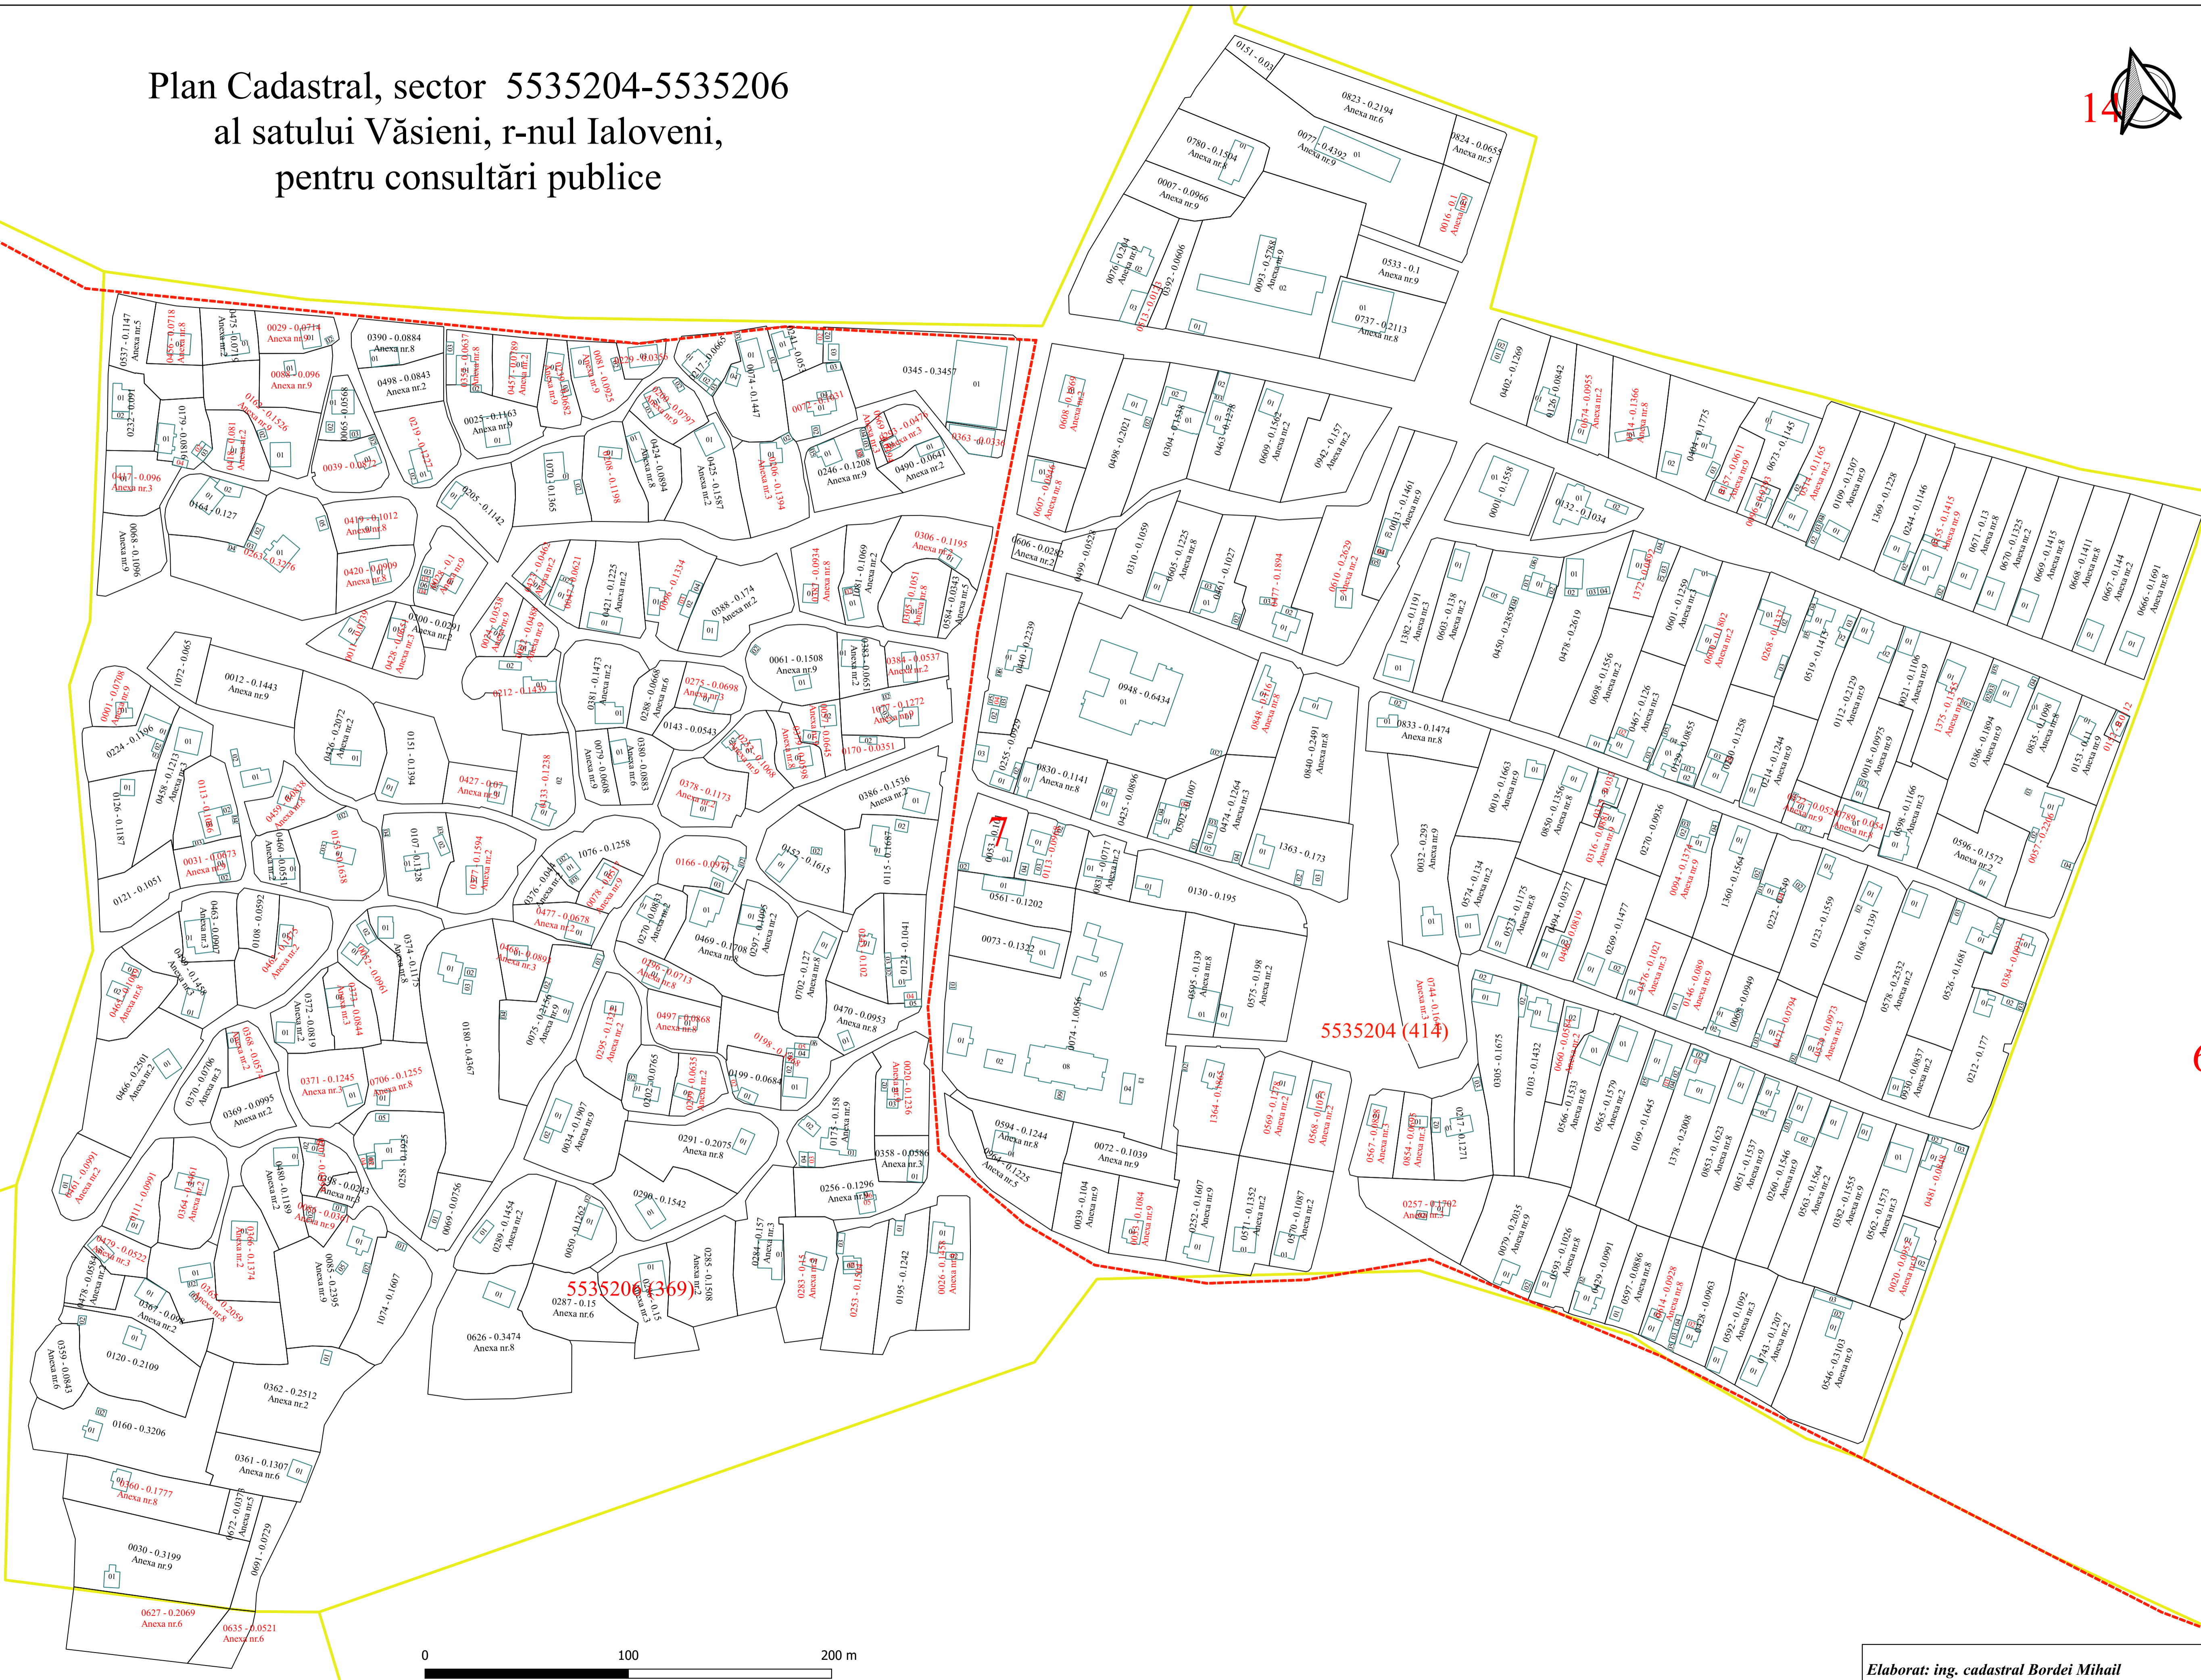

Plan Cadastral, sector 5535204-5535206 al satului Văsieni, r-nul Ialoveni, pentru consultări publice

9

6

- Legendă:**
- Masiva DatSet
 - Sectoare Cadastrale
 - Caroiaj
 - Terenuri
 - Tipar plan geometric
 - Construcții
 -