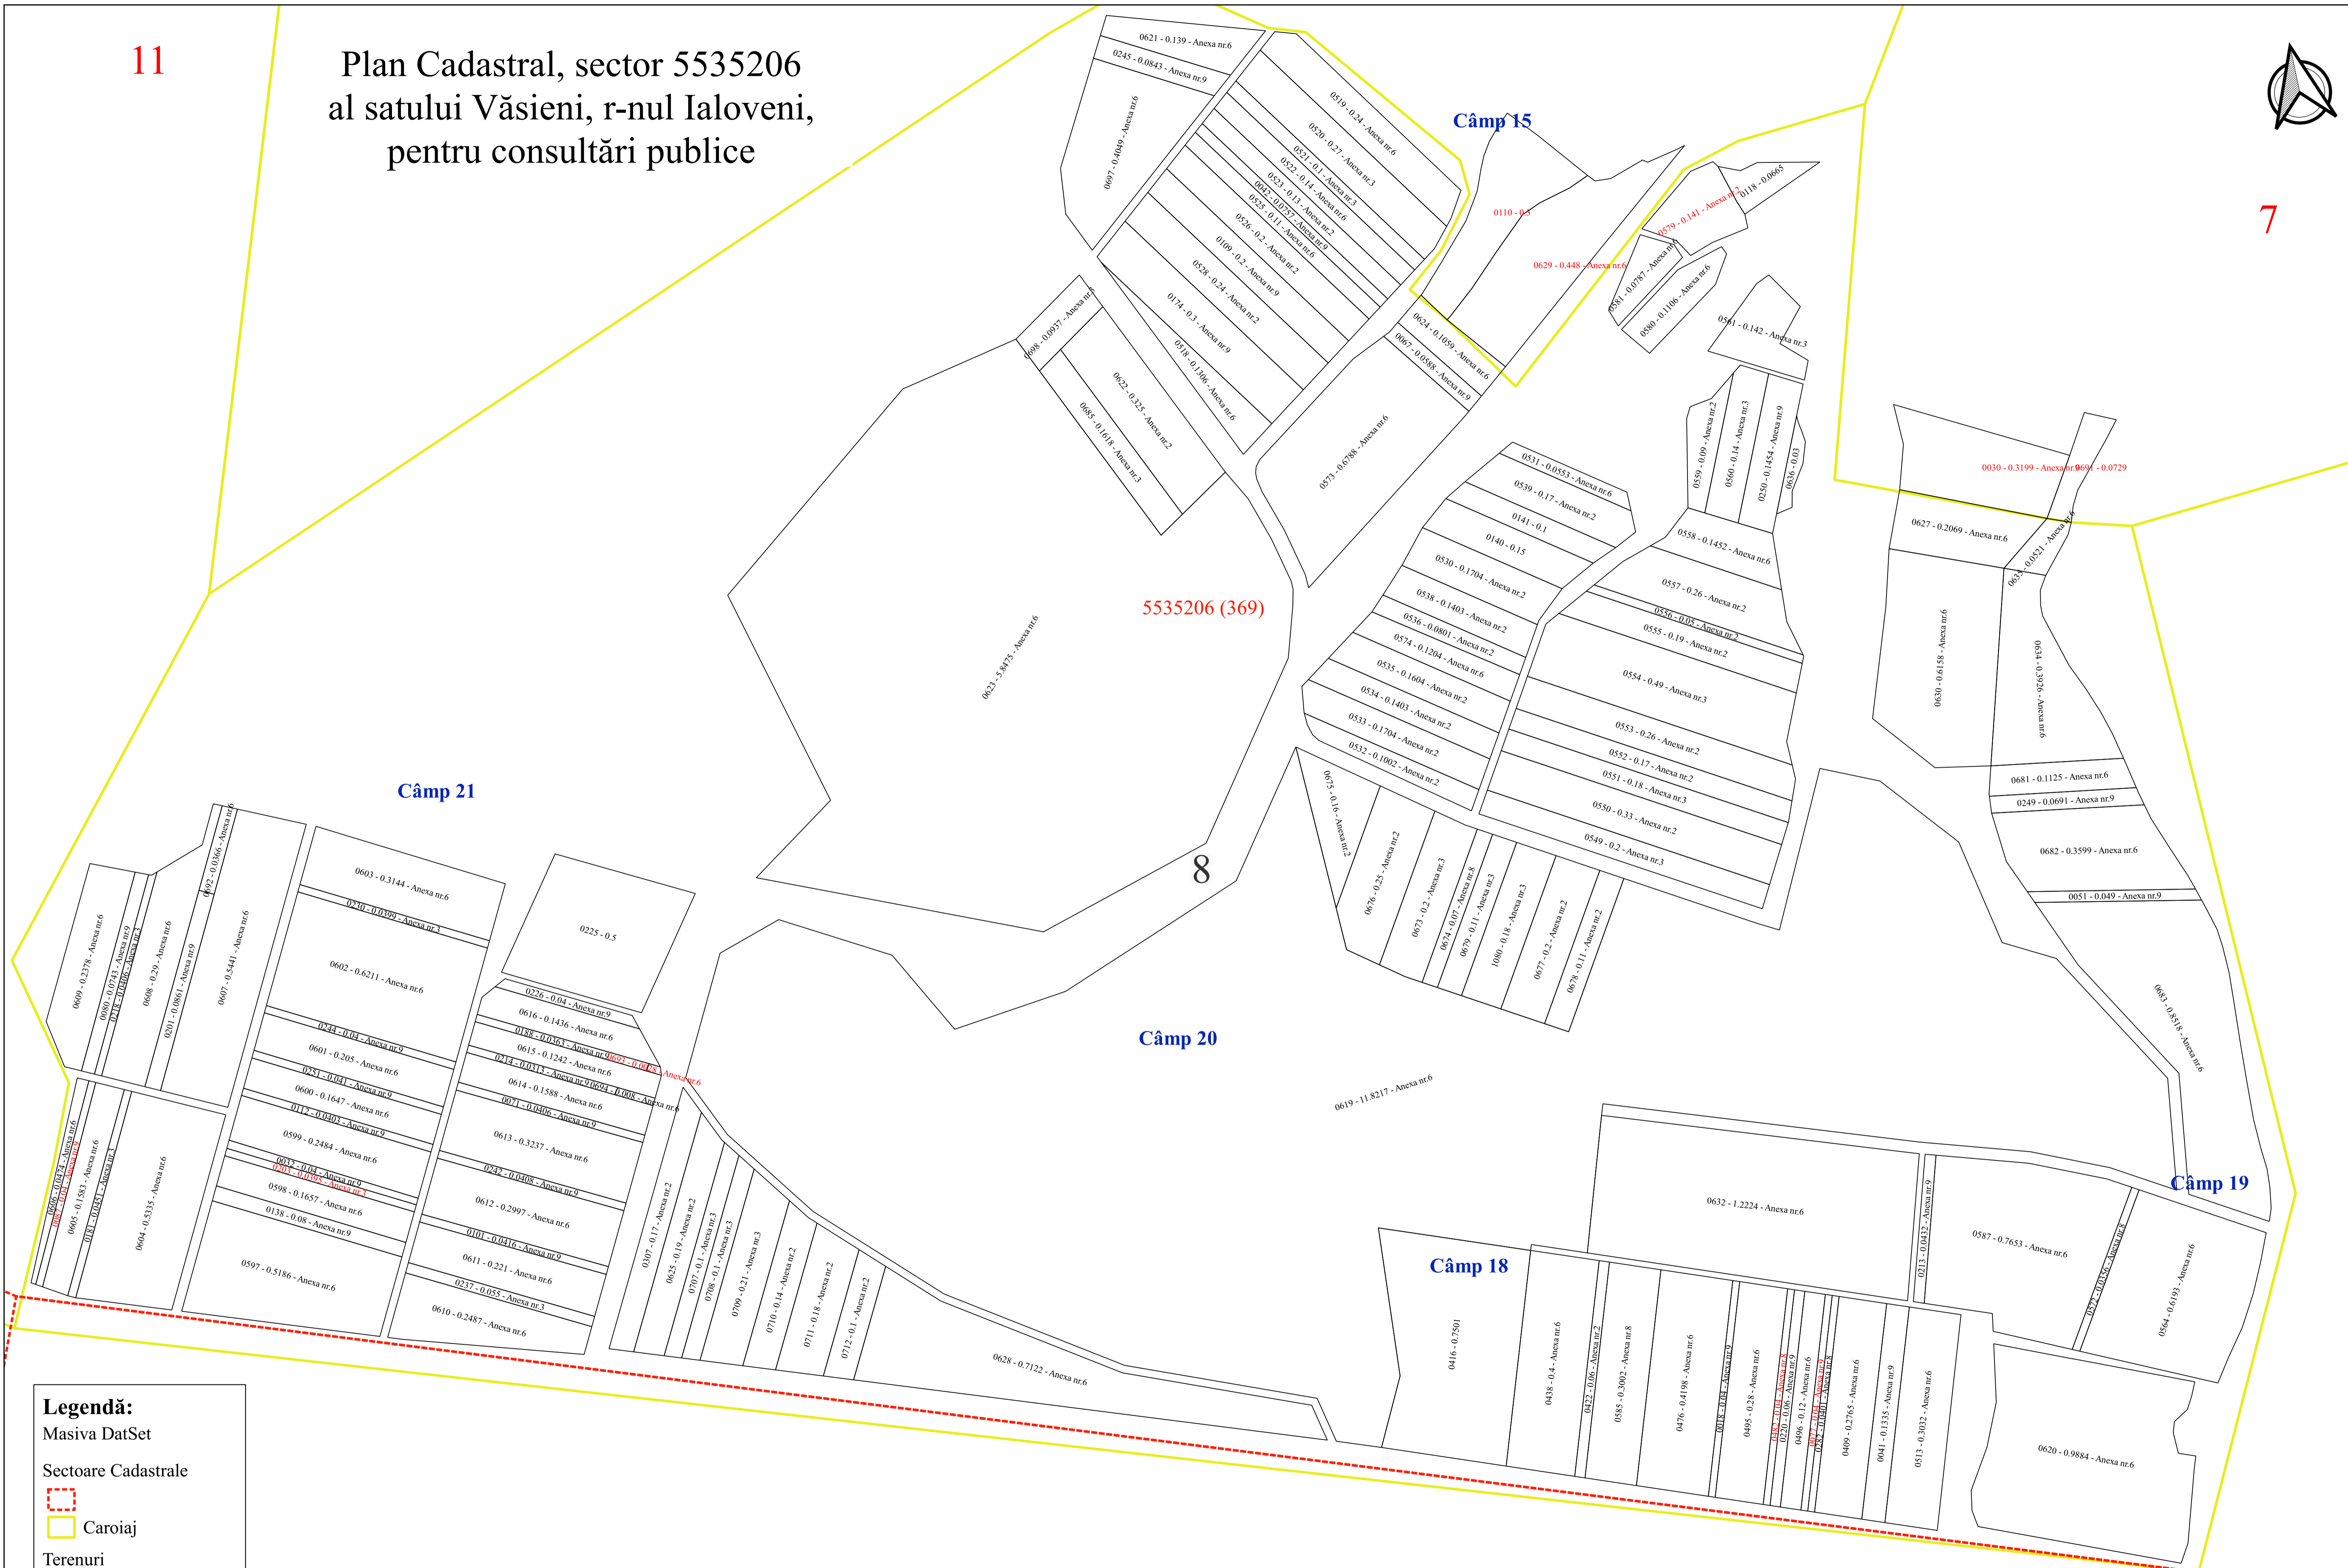

Plan Cadastral, sector 5535206 al satului Văsieni, r-nul Ialoveni, pentru consultări publice

Legendă:

- Masiva DatSet
- Sectoare Cadastrale
- Caroiaj
- Terenuri
- Tipar plan geometric

Elaborat: ing. cadastral Bordei Mihail
Verificat: ing. cadastral certificat Castraveț Radu