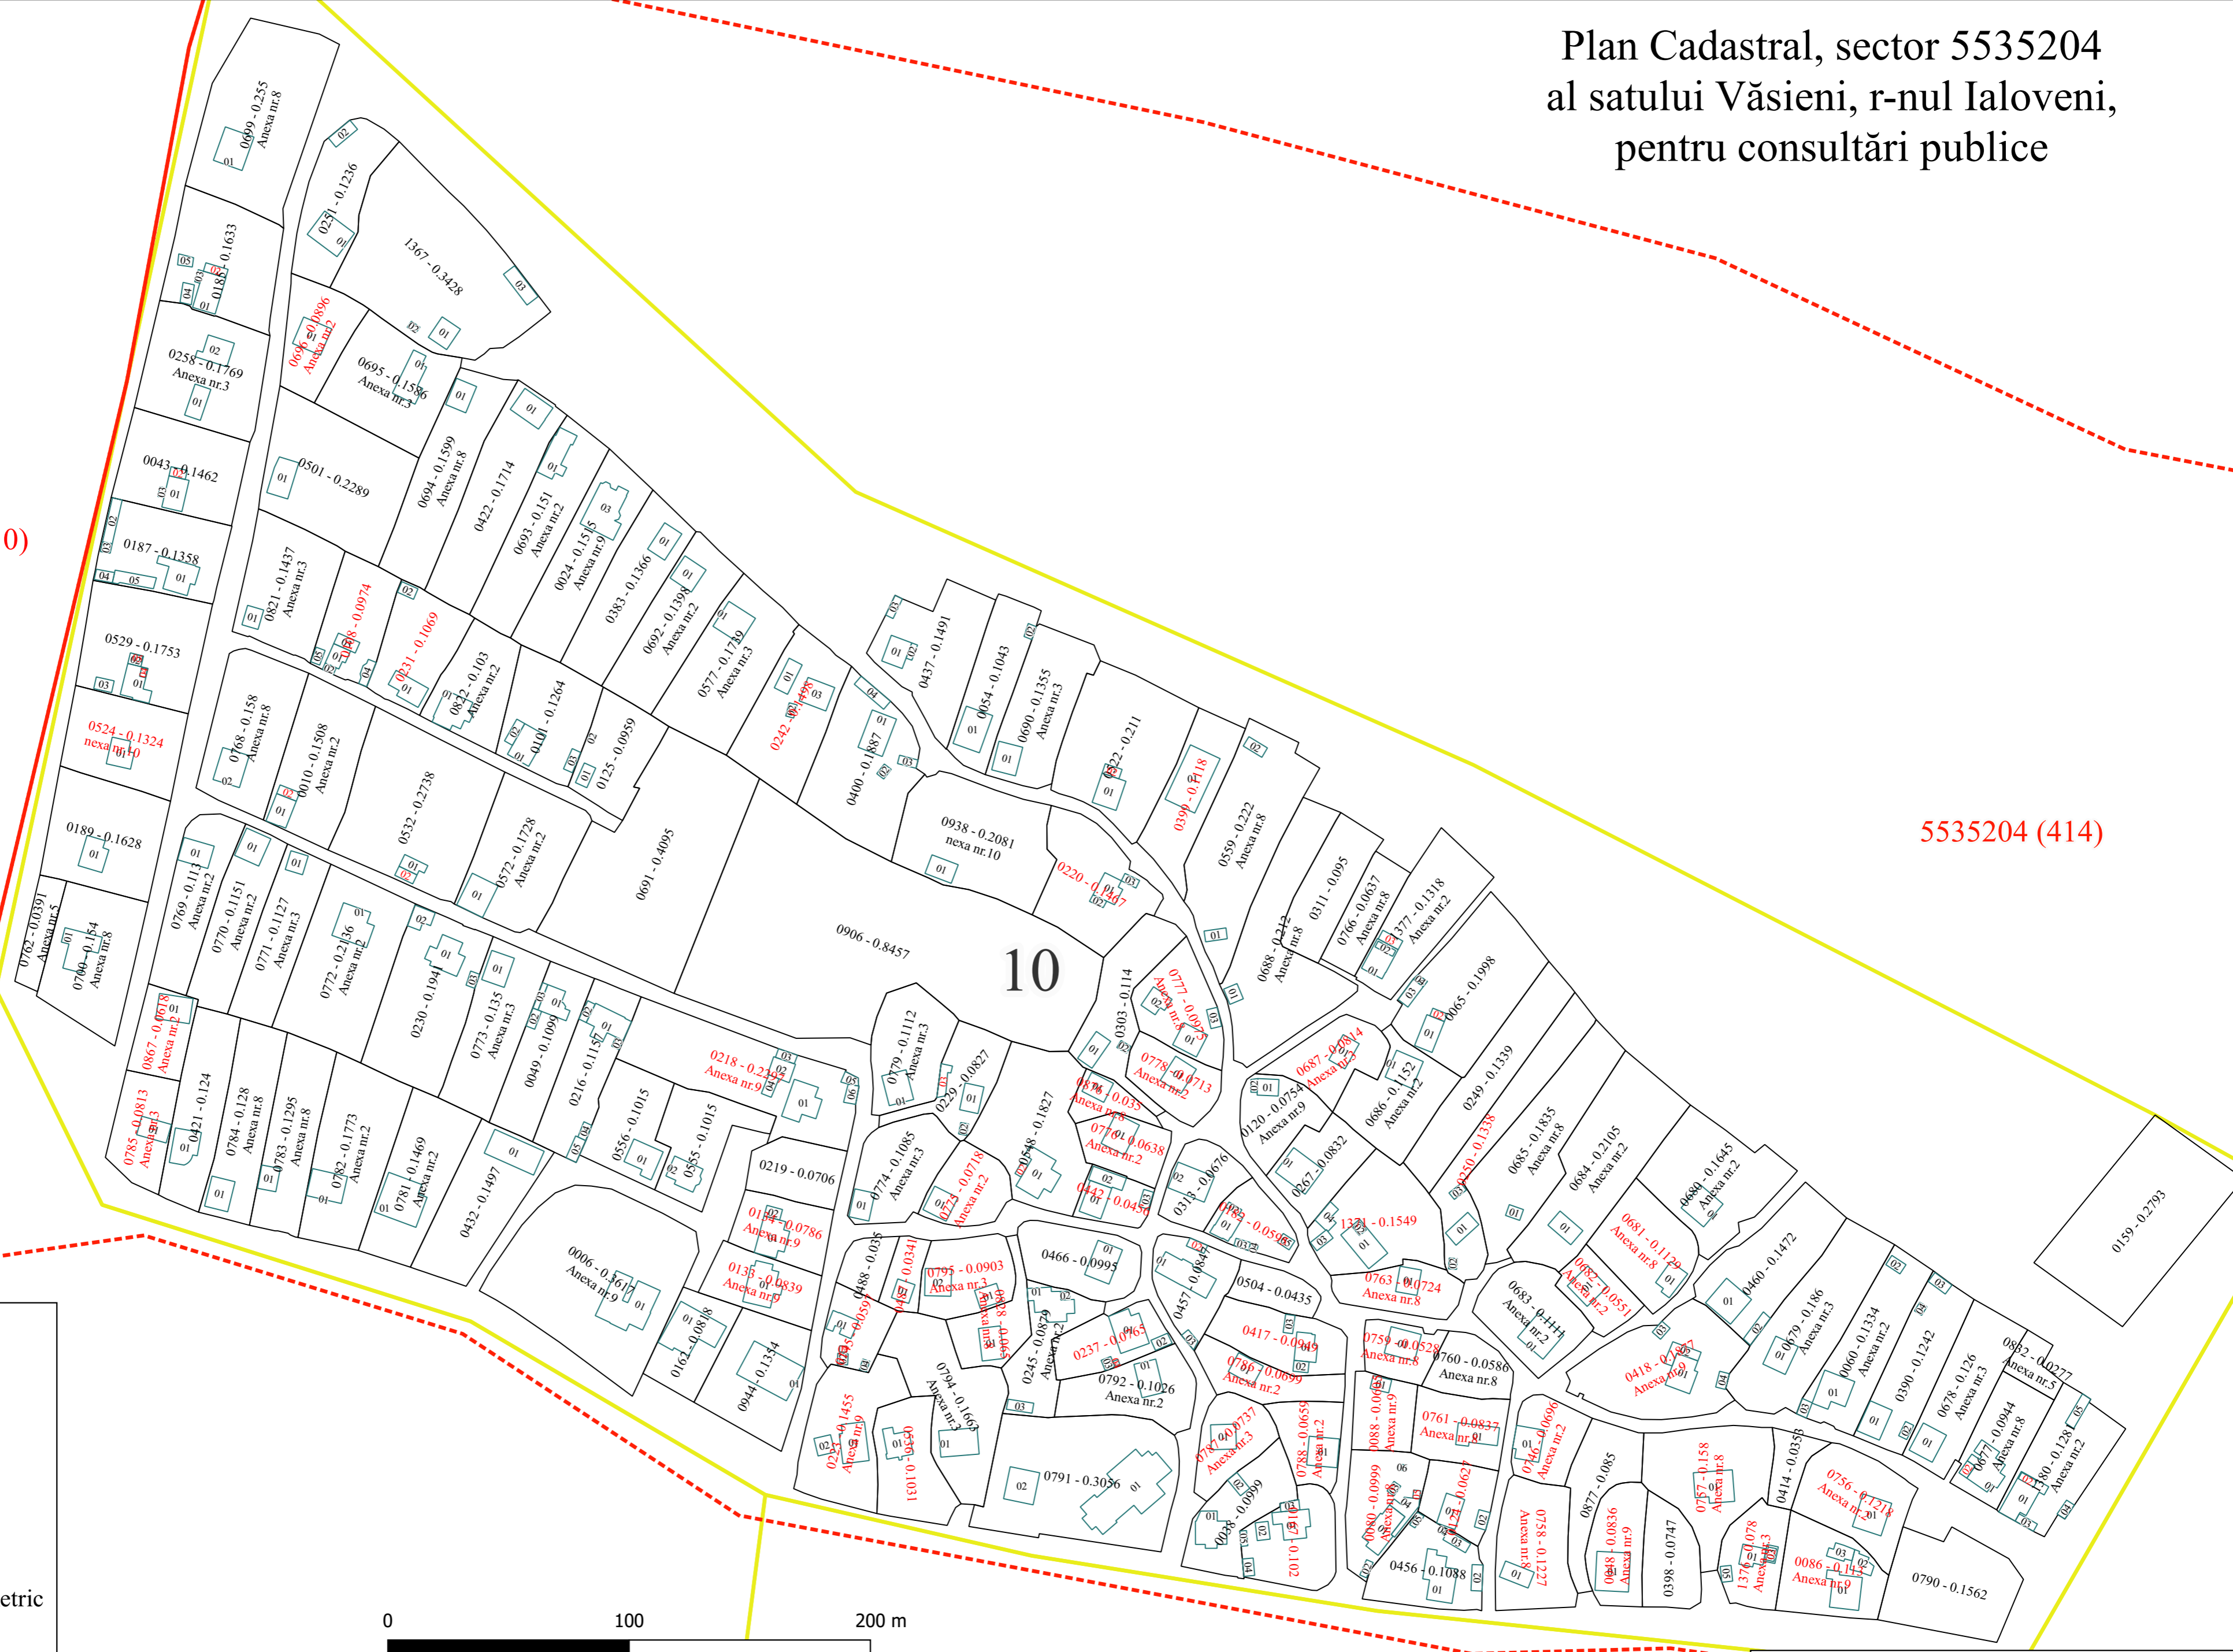

Plan Cadastral, sector 5535204  
al satului Văsieni, r-nul Ialoveni,  
pentru consultări publice

13

5535203 (10)

5535204 (414)

9

**Legendă:**

Masiva DatSet

Sectoare Cadastrale

Caroiaj

Terenuri

Tipar plan geometric

Construcții

0 100 200 m

Elaborat: ing. cadastral Bordei Mihail  
Verificat: ing. cadastral certificat Castraveț Radu