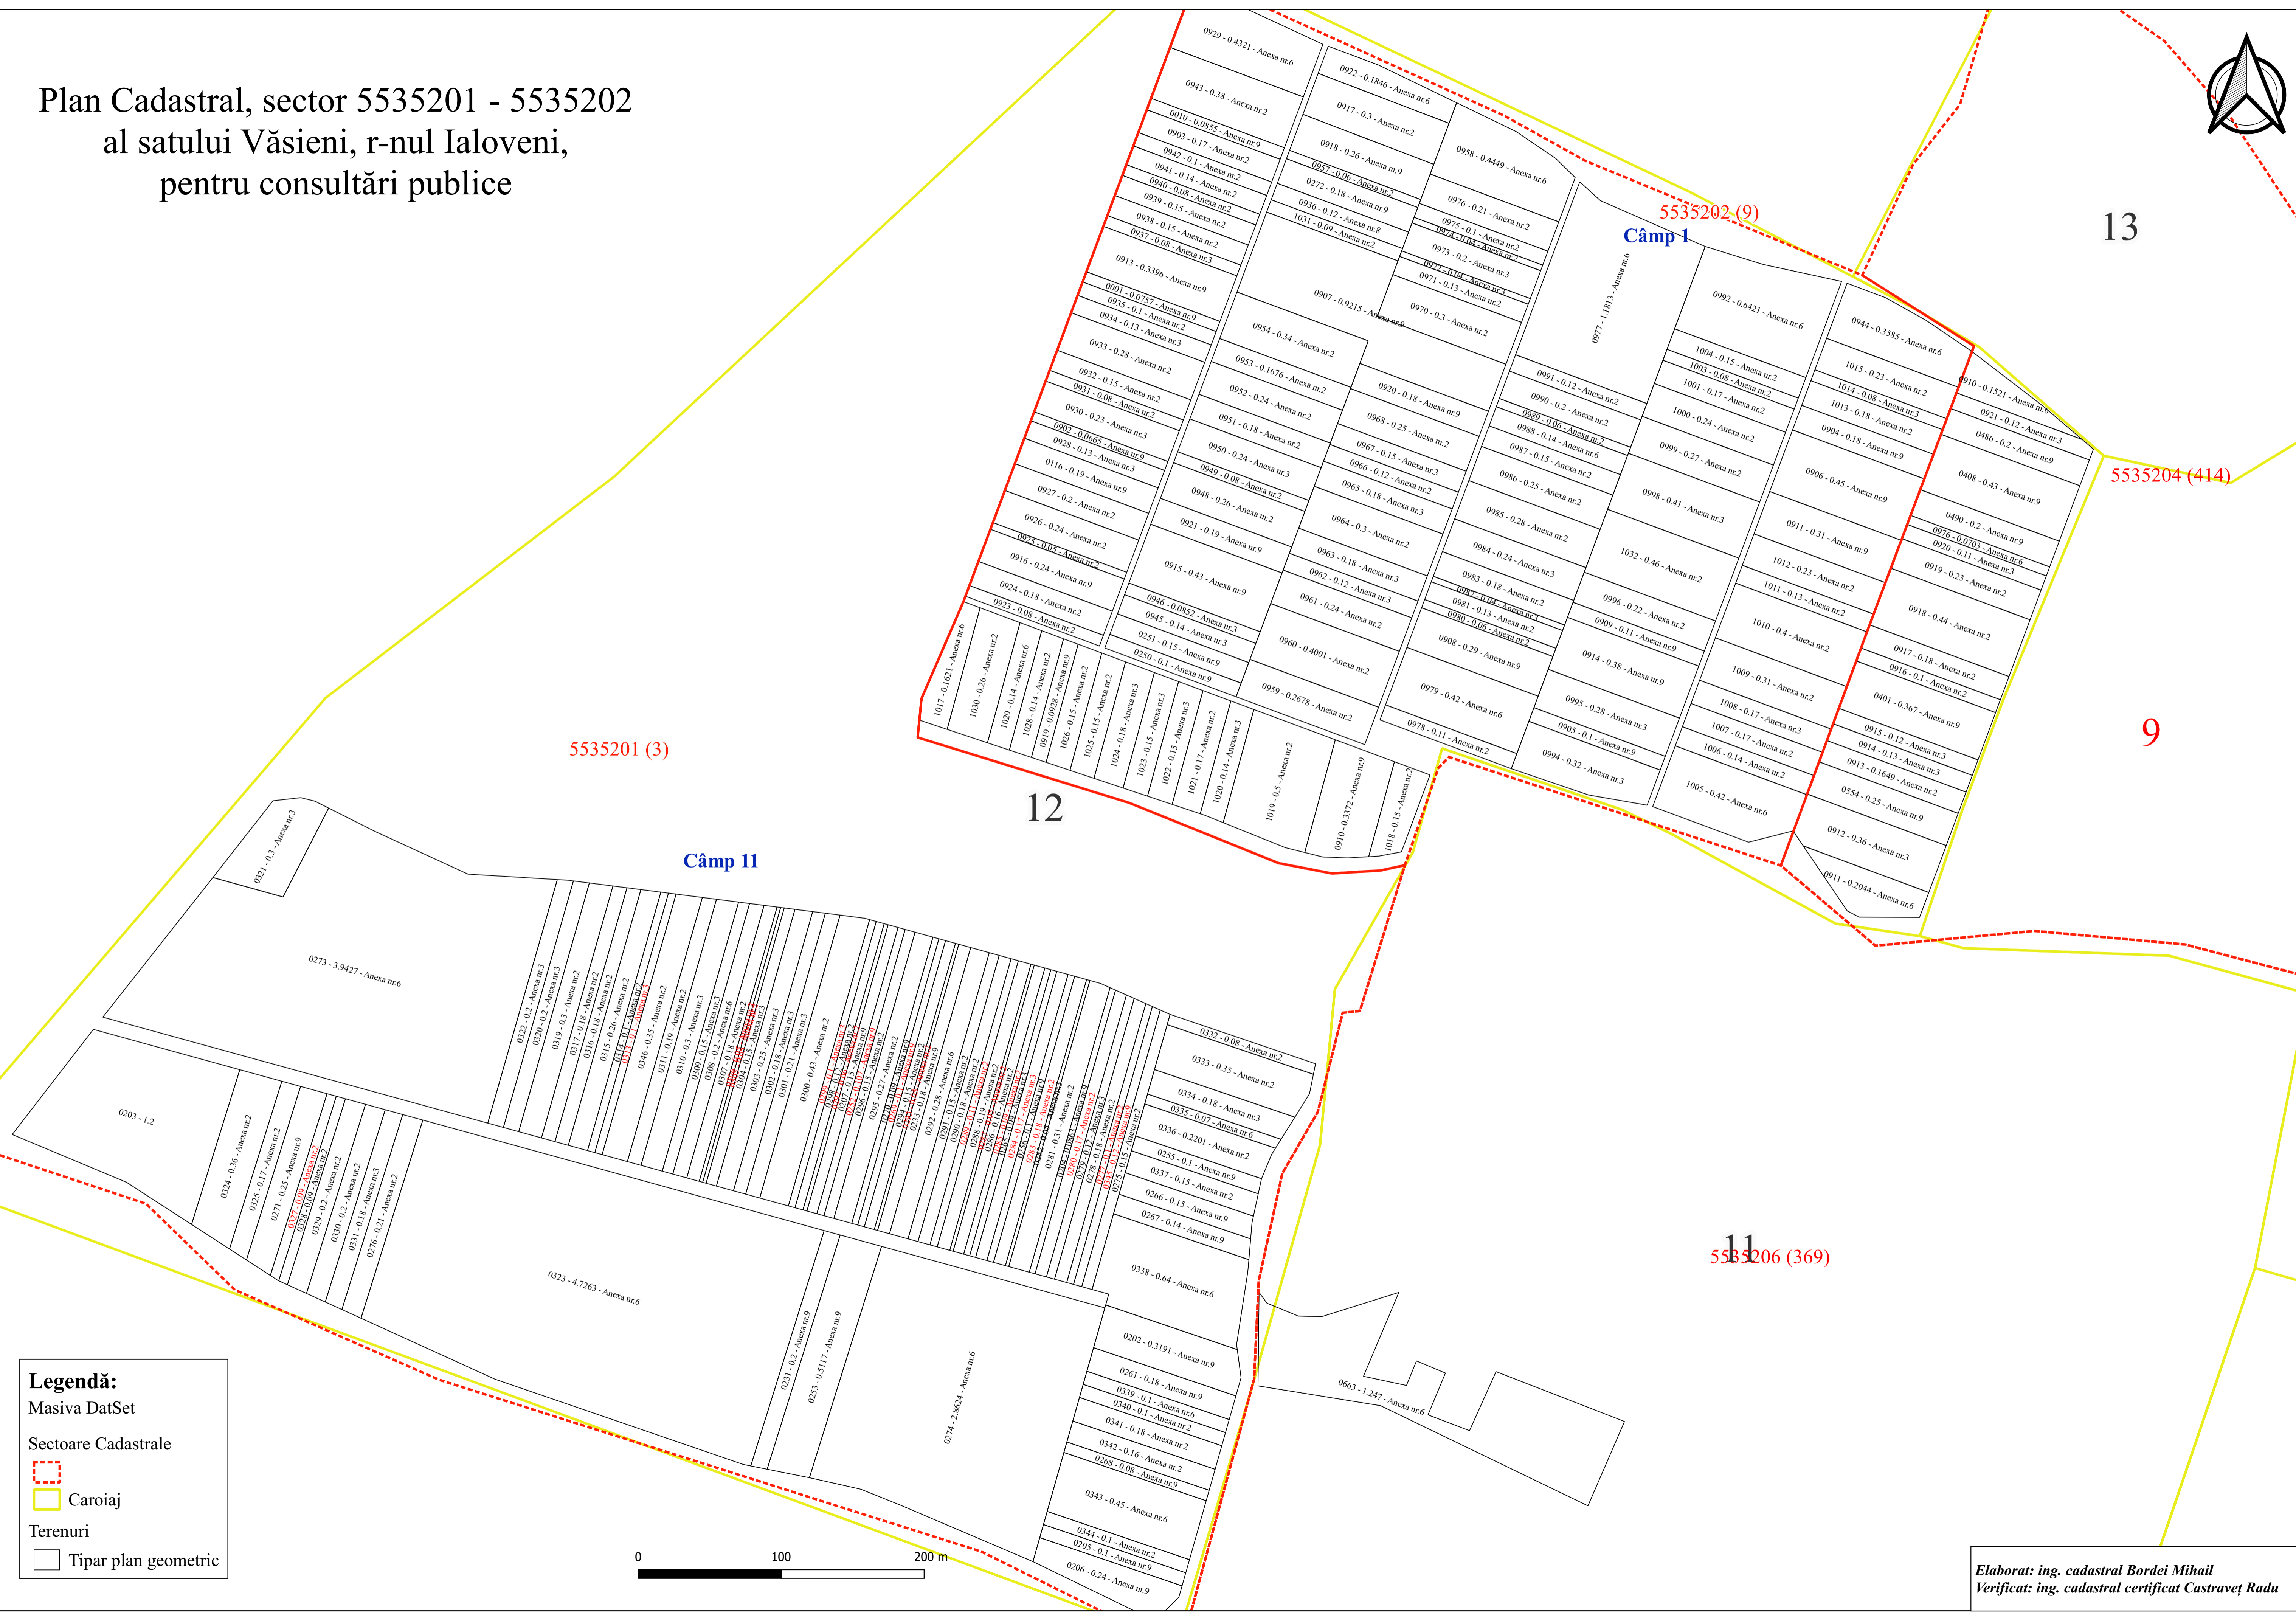

Plan Cadastral, sector 5535201 - 5535202
al satului Văsieni, r-nul Ialoveni,
pentru consultări publice

13

5535204 (414)

9

5535201 (3)

12

5535206 (369)

Legendă:

- Masiva DatSet
- Sectoare Cadastrale
 - Caroiaj
- Terenuri
 - Tipar plan geometric

Elaborat: ing. cadastral Bordei Mihail
Verificat: ing. cadastral certificat Castraveț Radu