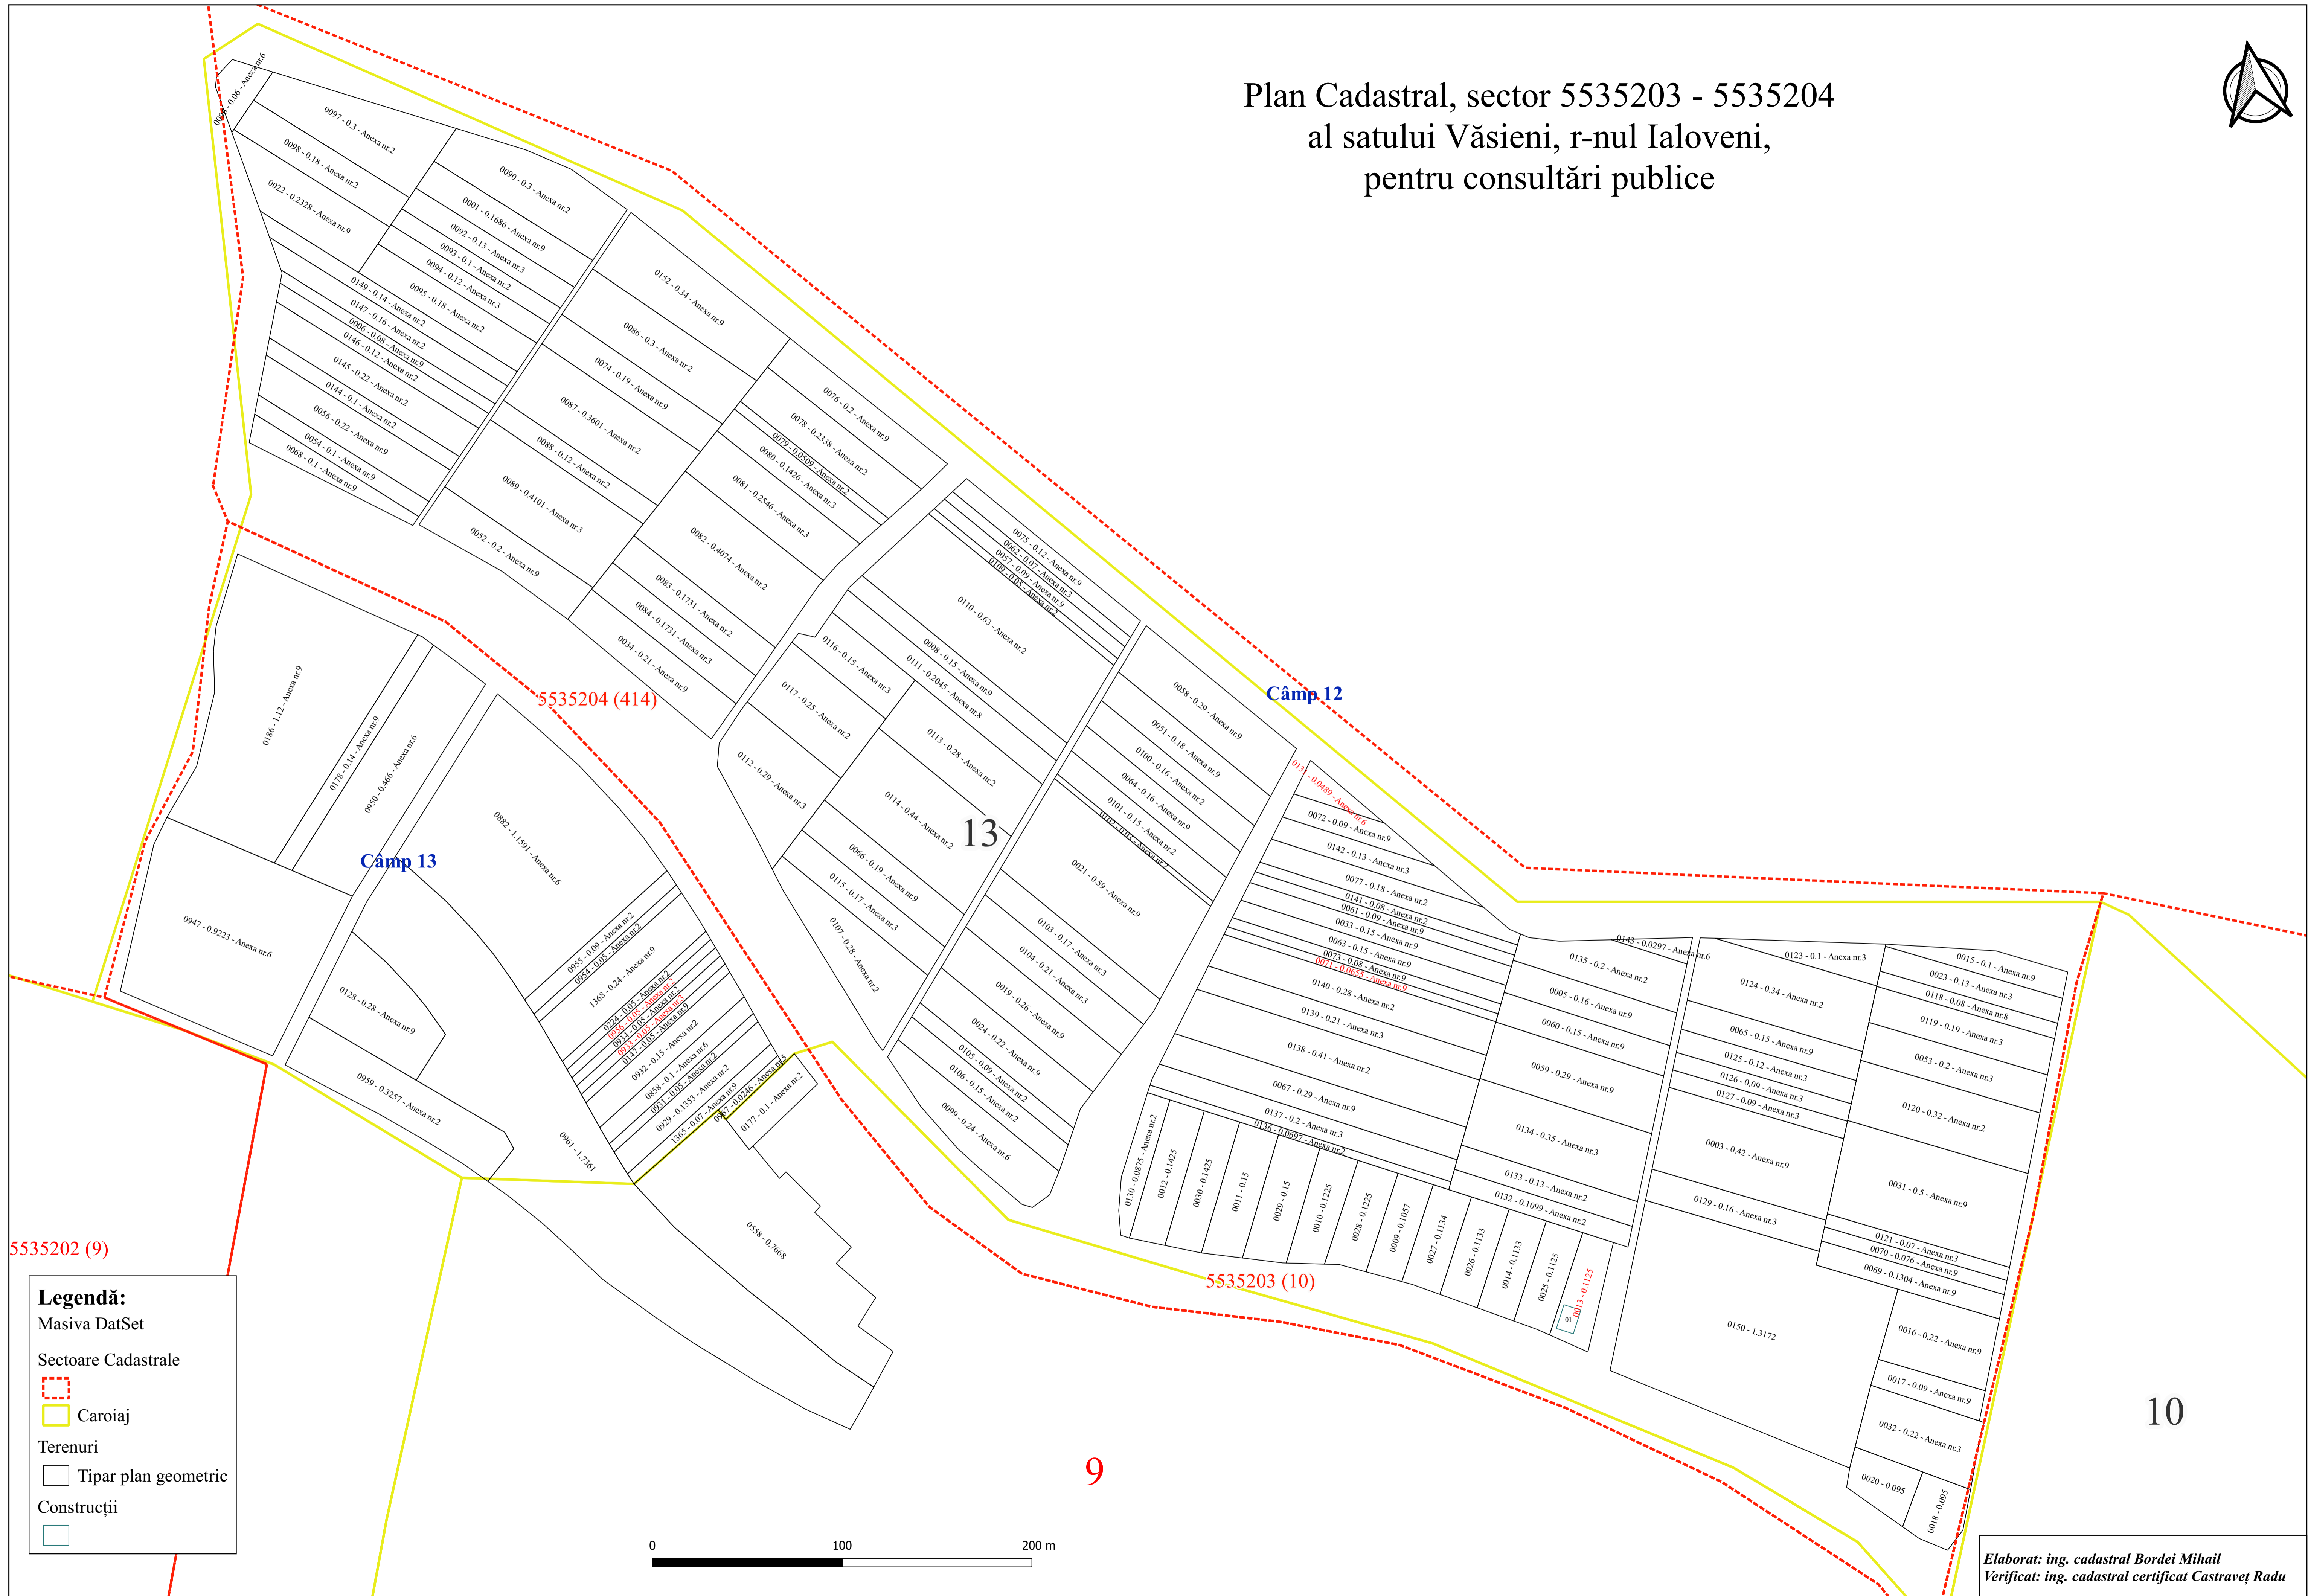

Plan Cadastral, sector 5535203 - 5535204  
al satului Văsieni, r-nul Ialoveni,  
pentru consultări publice

5535202 (9)

5535204 (414)

Câmp 12

Câmp 13

13

5535203 (10)

10

9

- Legendă:**
- Masiva DatSet
  - Sectoare Cadastrale
  - Caroiaj
  - Terenuri
  - Tipar plan geometric
  - Construcții

Elaborat: ing. cadastral Bordei Mihail  
Verificat: ing. cadastral certificat Castraveț Radu