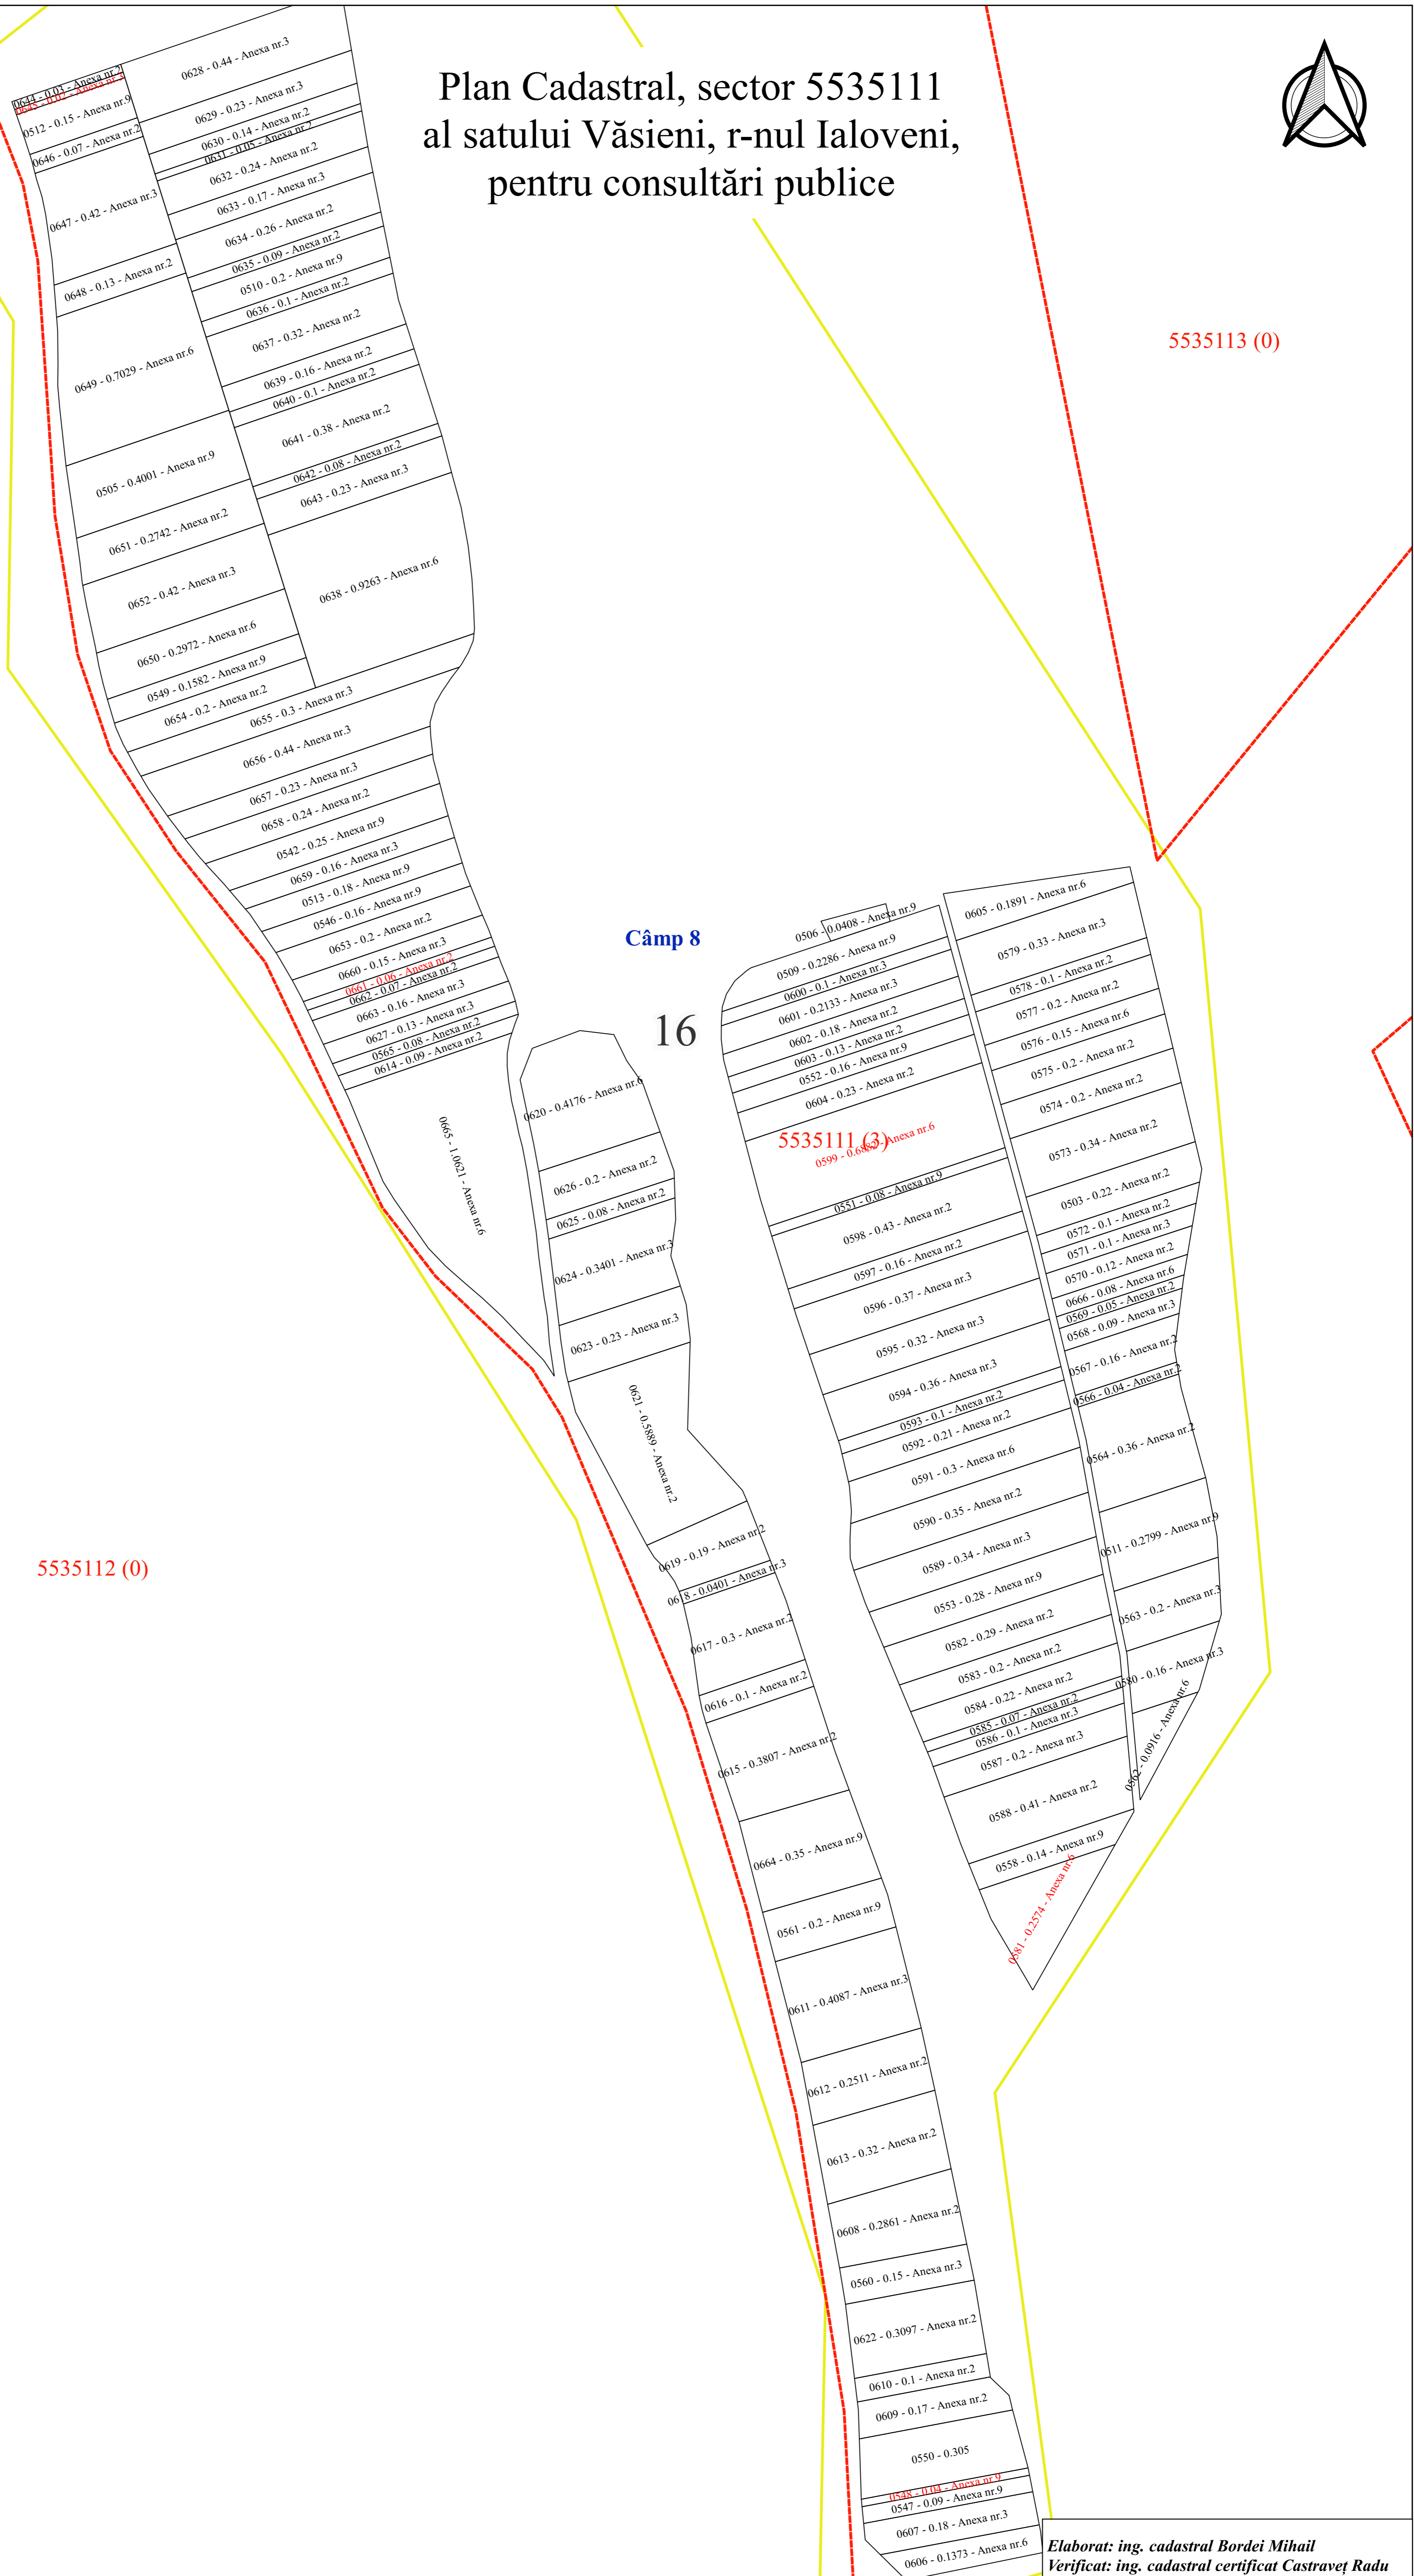

Plan Cadastral, sector 5535111 al satului Văsieni, r-nul Ialoveni, pentru consultări publice

5535113 (0)

Câmp 8

16

5535112 (0)

Legendă:

Masiva DatSet

Sectoare Cadastrale

Caroiaj

Terenuri

Tipar plan geometric

Elaborat: ing. cadastral Bordei Mihail
Verificat: ing. cadastral Certificat Castraveț Radu