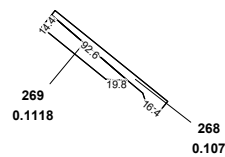

PLANUL GEOMETRIC

Primăria com. Răzeni

2334101, 2334102

2334101

2334102

SEMNE CONVENȚIONALE

Director _____/semnătura/

- numărul cadastral al parcelei

Planul cadastral întocmit de _____/semnătura/

Data tipării: 18.02.2026

2334101 - codul cadastral al sectorul

Scara 1:2000