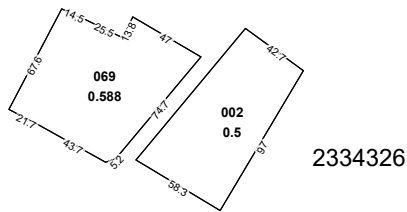

2334325

2334326

SEMNE CONVENȚIONALE

Director \_\_\_\_\_/semnătura/

Planul cadastral întocmit de \_\_\_\_\_/semnătura/

Data tipăririi: 18.02.2026

- numărul cadastral al parcelei

2334101

- codul cadastral al sectorul

Scara 1:2000